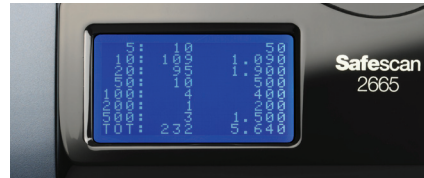

SAFESCAN 2665 BILJETTELMACHINE

TECHNISCHE SPECIFICATIES

ECB getest	100%
Standaard valuta	EUR, GBP, USD, PLN, SEK, NOK
Tel modus	MIX: Waardetelling van ongesorteerde eurobiljetten met valsgelddetectie SORT: Telling van gesorteerde bankbiljetten met valsgelddetectie COUNT: Vrije telling zonder valsgelddetectie
Detectie methode	Automatische controle
Detectie methode	UV, infrarood, metaaldraad, magnetische inkt
Display kenmerken	Graphisch LCD scherm
Stroom	AC 100-240V / 50-60Hz, max. 60W
Stroomkabel	EU & UK stroomkabel
Afmetingen product (lxbxh)	243x287x248 mm
Gewicht product	6.8 kg
Afmetingen retailverpakking (lxbxh)	315x315x360 mm
Afmetingen verzendoos (lxbxh)	650x375x330 mm
Aantal in verzendoos	2
Gewicht volle retailverpakking	7 kg
EAN code verzendoos	8717496331793
Aantal per pallet	18
Gewicht pallet	145
Afmetingen pallet (lxbxh)	120x80x135 cm
CE	Goedgekeurd
RoHS	Goedgekeurd
REACH	Goedgekeurd
Garantie	2 jaar
In de verpakking	Safescan 2665 Biljettelmachine EU & UK stroomkabel Schoonmaakset Handleiding (Talen: UK, NL, DE, ES, IT, FR, PT)